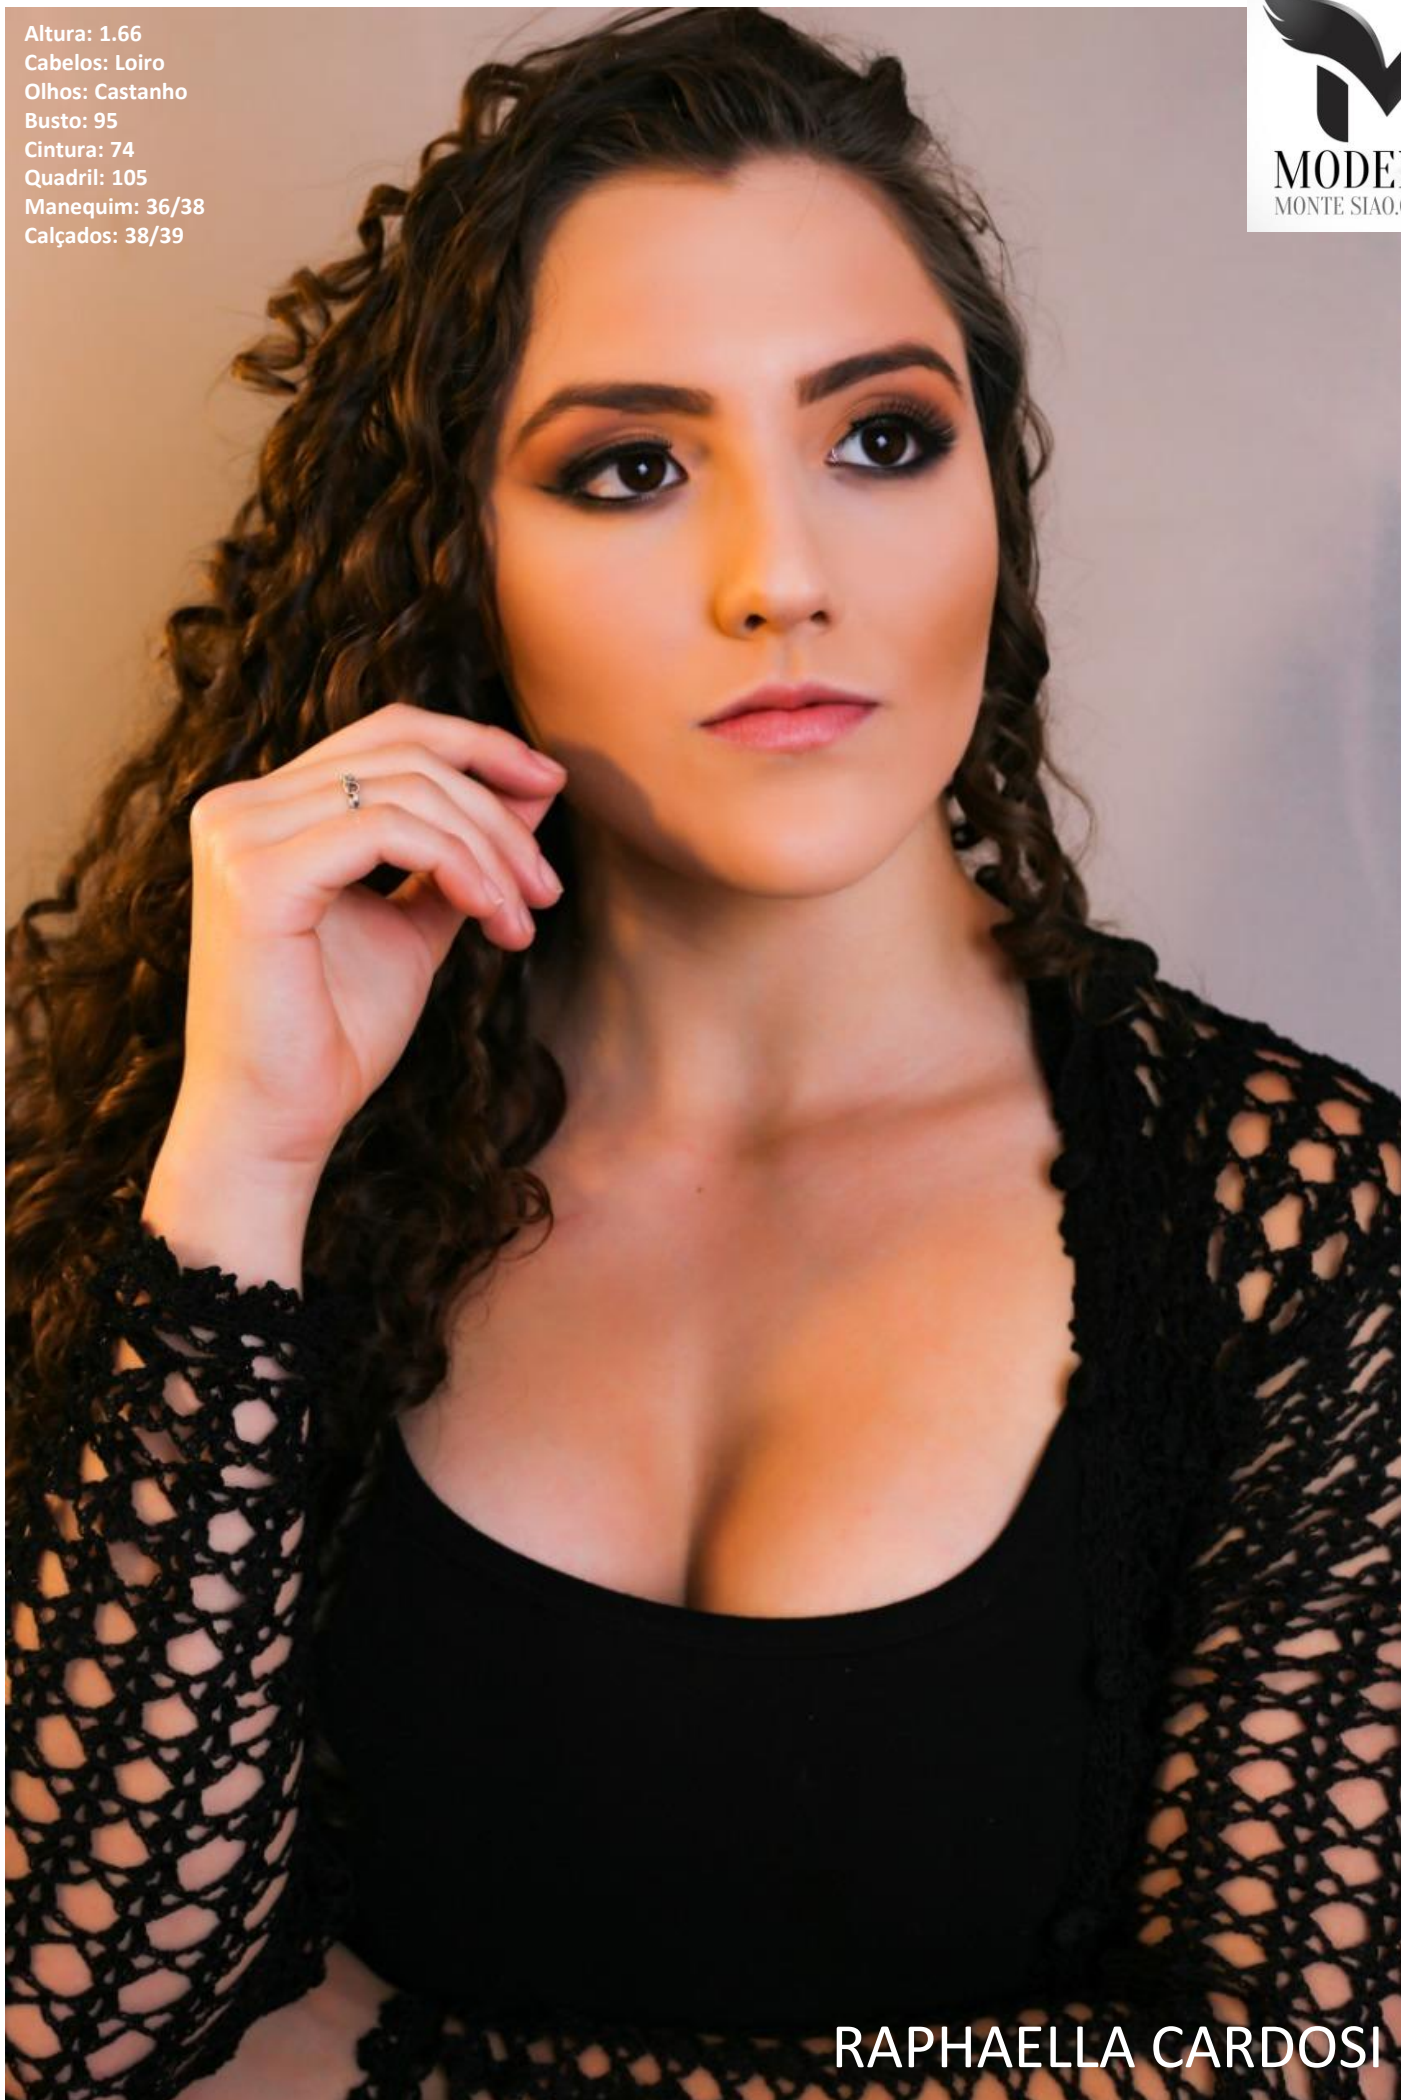

# RAPHAELLA CARDOSI

Altura: 1.66  
Cabelos: Loiro  
Olhos: Castanho  
Busto: 95  
Cintura: 74  
Quadril: 105  
Manequim: 36/38  
Calçados: 38/39

Altura: 1.66  
Cabelos: Loiro  
Olhos: Castanho  
Busto: 95  
Cintura: 74  
Quadril: 105  
Manequim: 36/38  
Calçados: 38/39

RAPHAELLA CARDOSI

Altura: 1.66  
Cabelos: Loiro  
Olhos: Castanho  
Busto: 95  
Cintura: 74  
Quadril: 105  
Manequim: 36/38  
Calçados: 38/39

RAPHAELLA CARDOSI

Altura: 1.66  
Cabelos: Loiro  
Olhos: Castanho  
Busto: 95  
Cintura: 74  
Quadril: 105  
Manequim: 36/38  
Calçados: 38/39